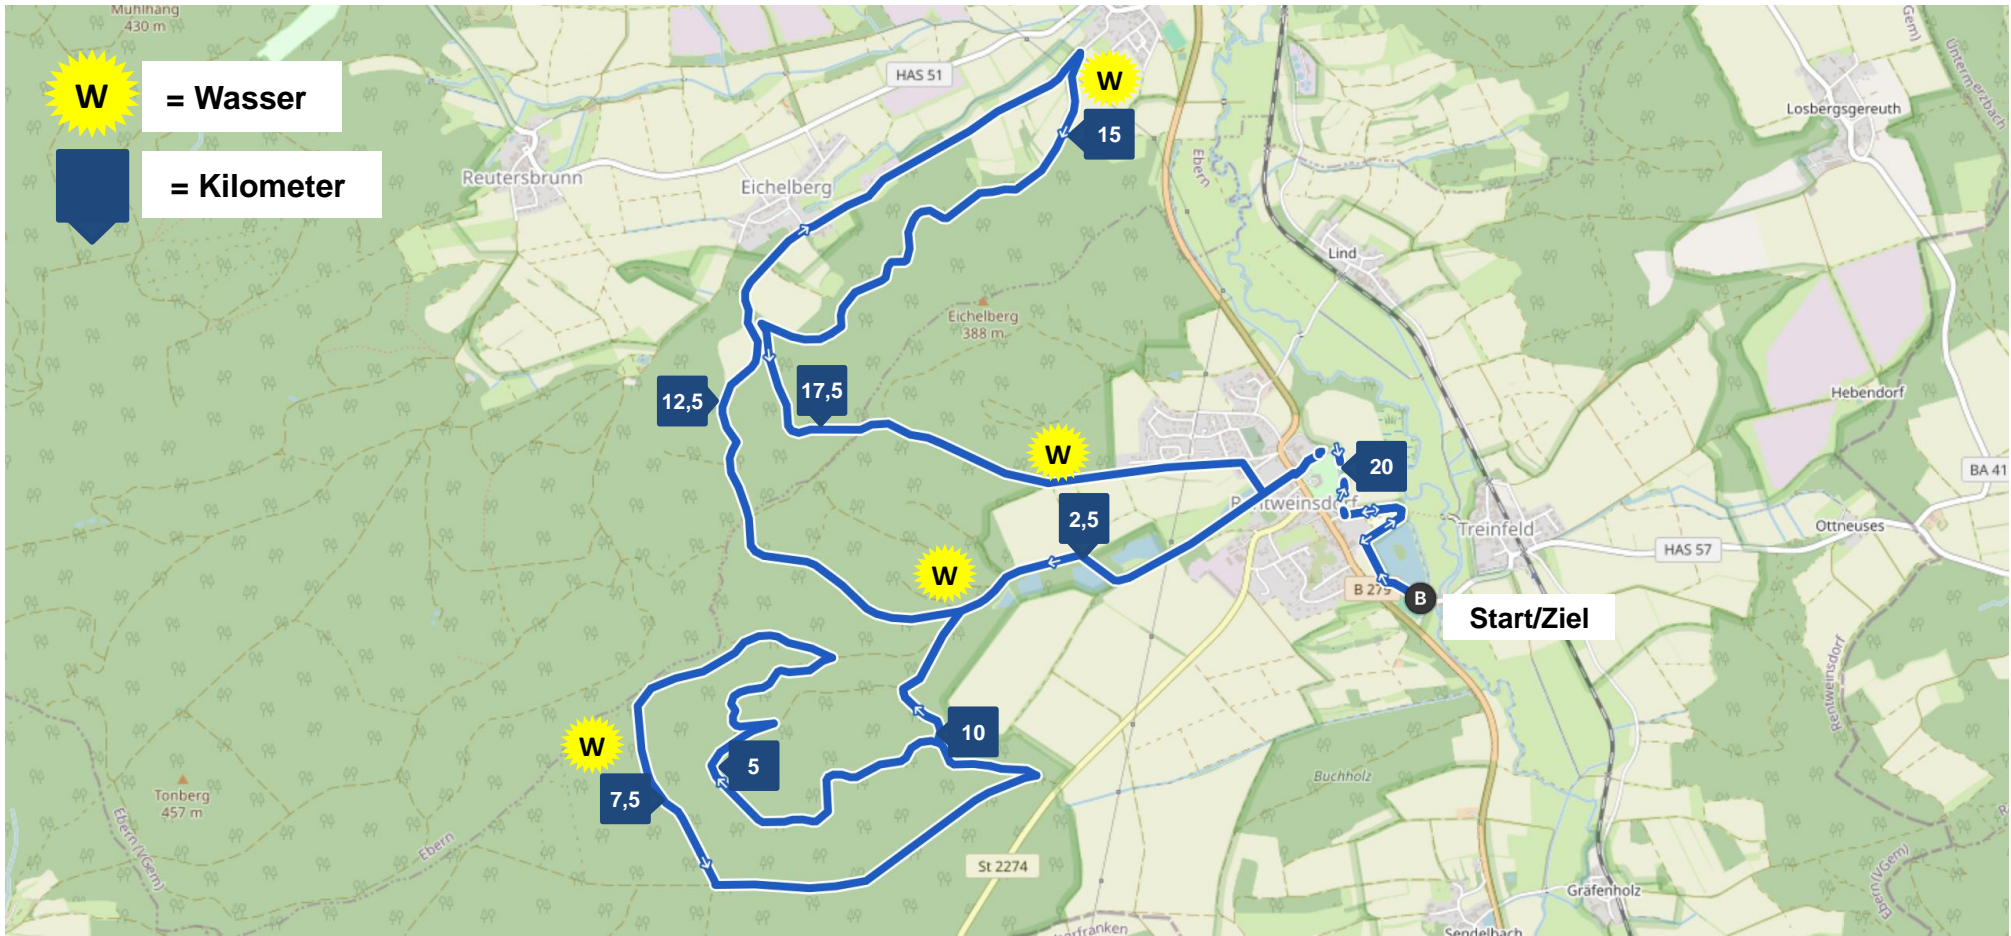

# Kappelseelauf 2024 - Halbmarathon: 21,1km / 330hm

**W** = Wasser

**▶** = Kilometer

5 km

10 km

15 km

20 km

400 m

300 m